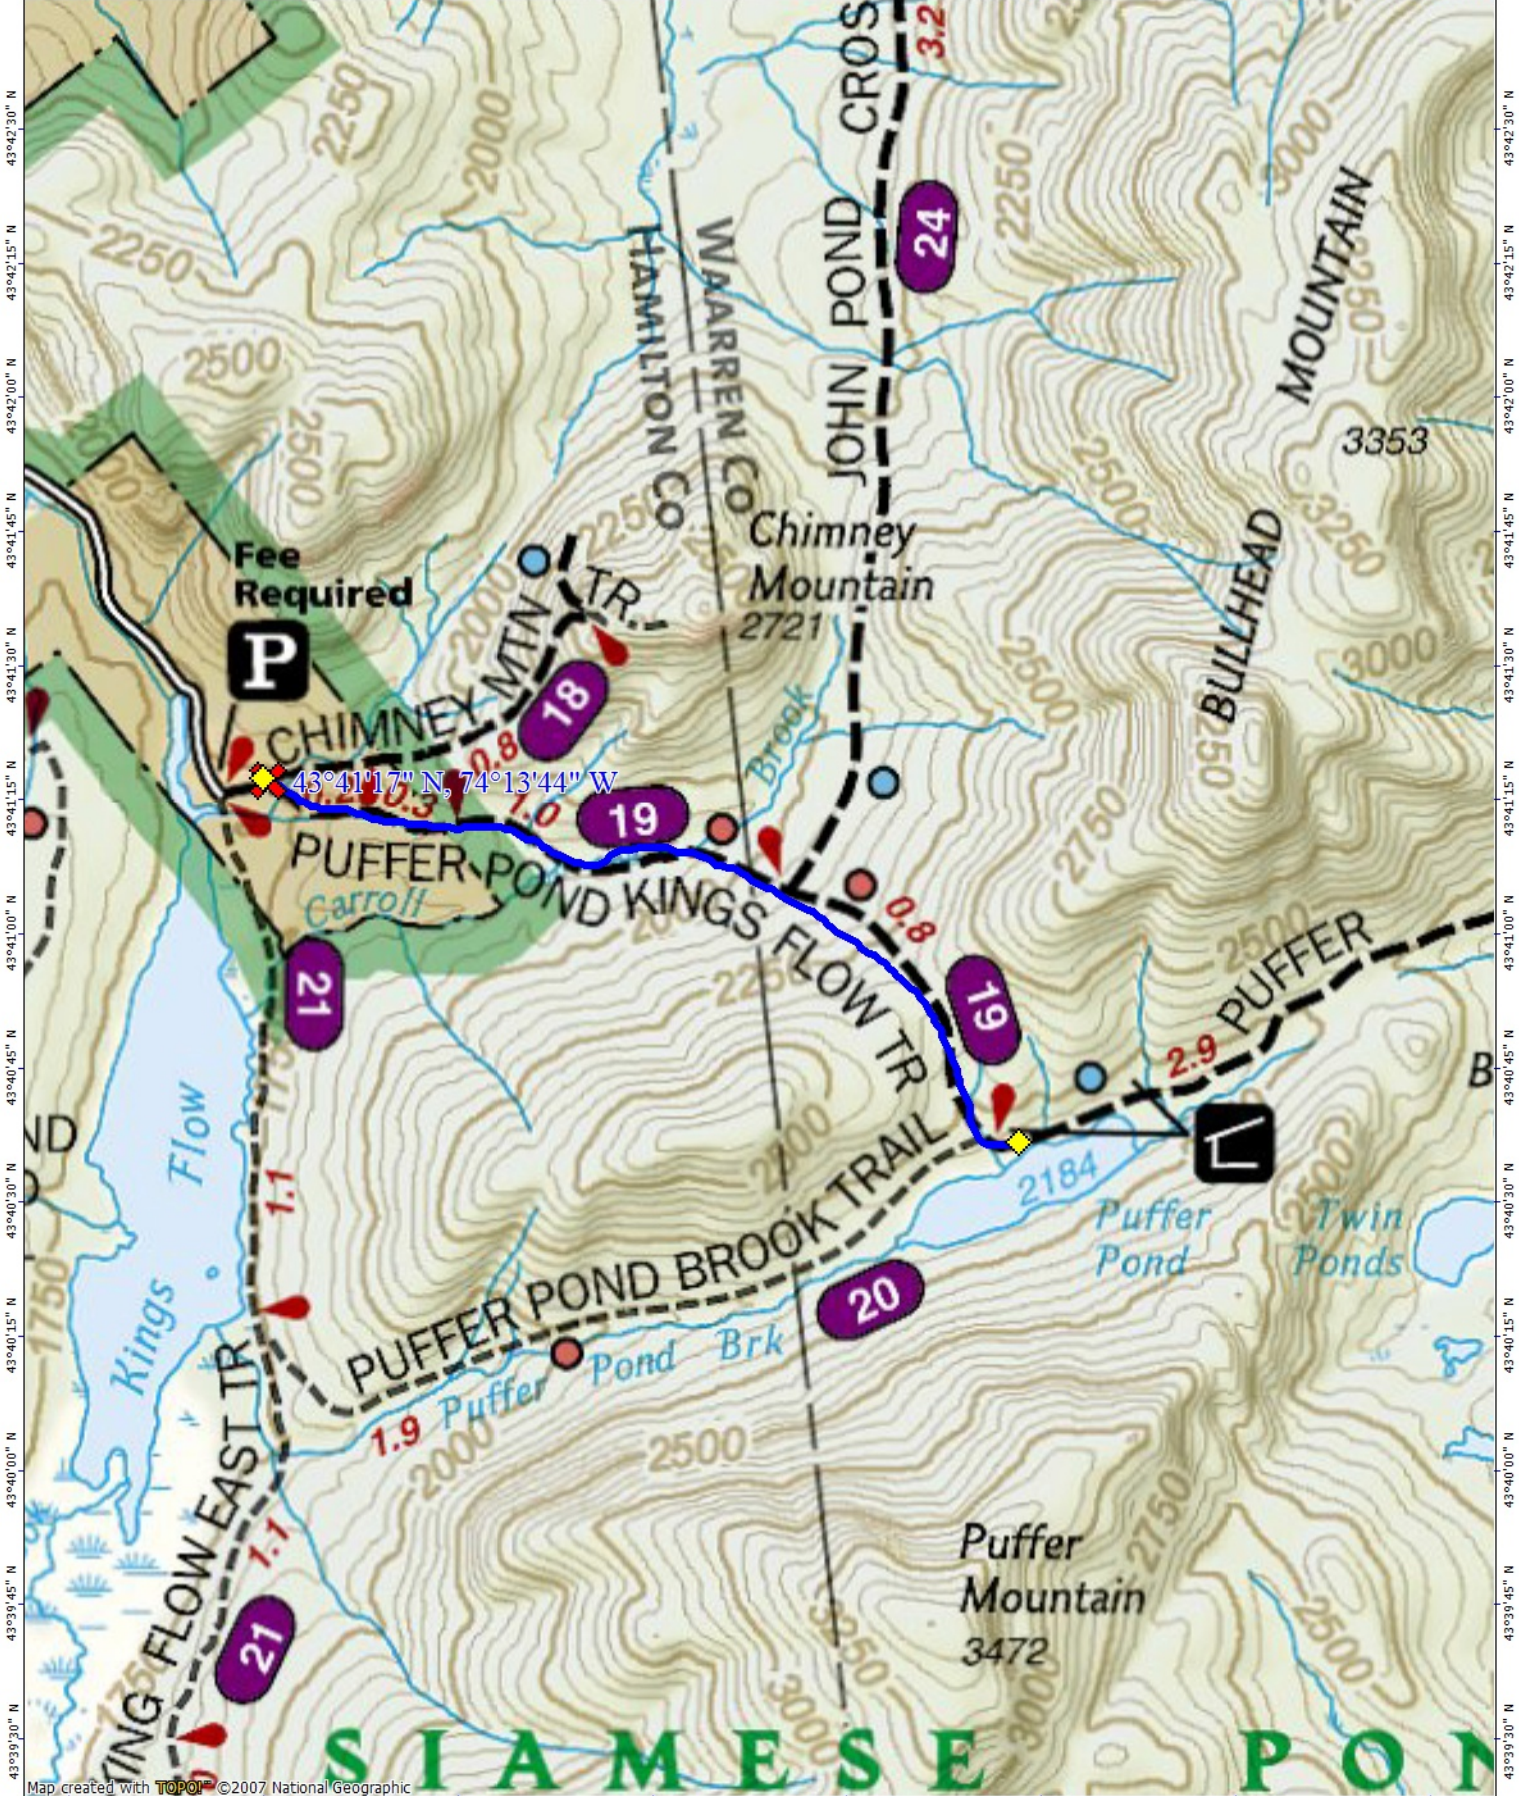

74°14'15" W 74°13'45" W 74°13'15" W 74°12'45" W 74°12'15" W 74°11'45" W 74°11'15" W NAD27 74°10'45" W

Map created with TOPO! ©2007 National Geographic

74°14'15" W 74°13'45" W 74°13'15" W 74°12'45" W 74°12'15" W 74°11'45" W 74°11'15" W NAD27 74°10'45" W

MN TN 13° 02/15/15