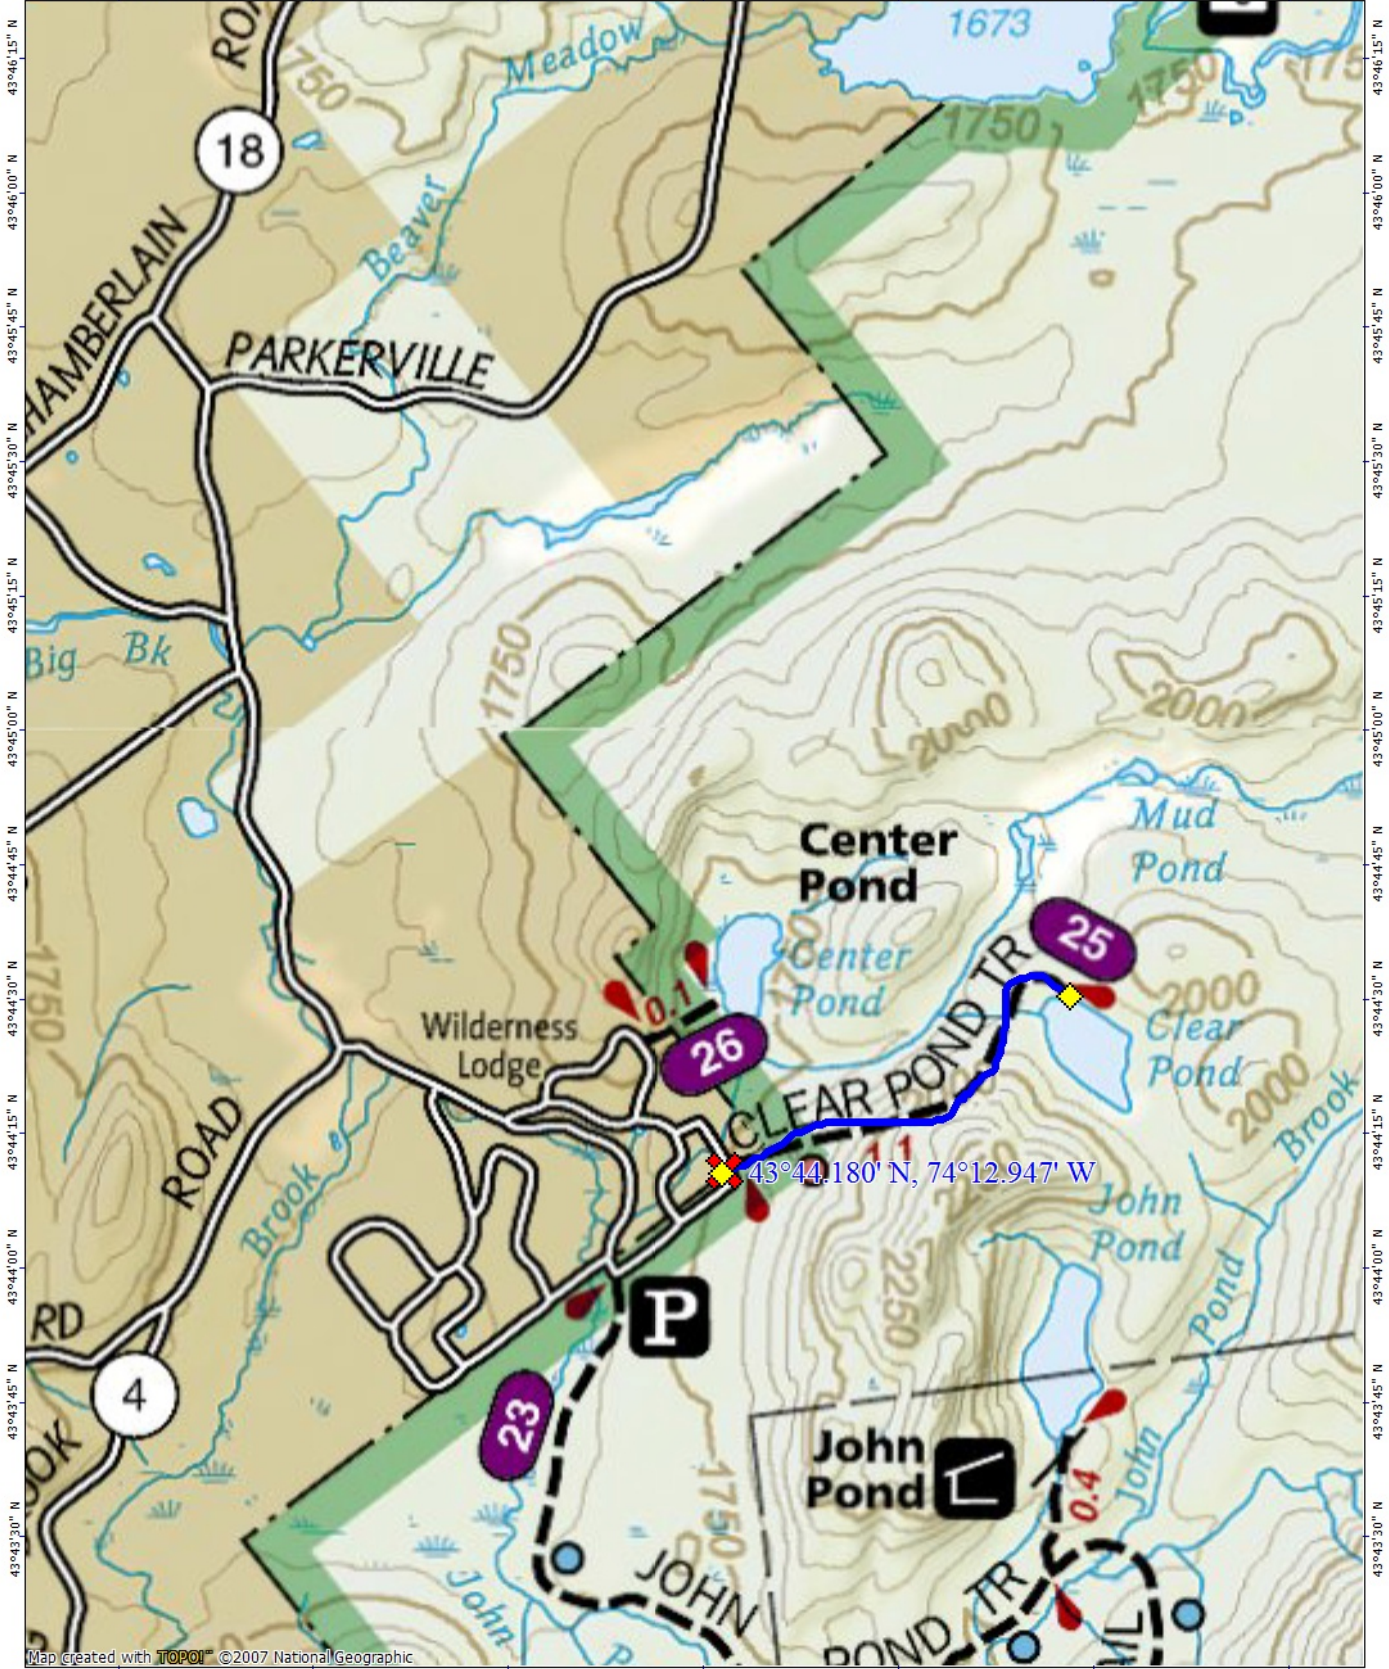

74°14'30" W 74°14'00" W 74°13'30" W 74°13'00" W 74°12'30" W 74°12'00" W WGS84 74°11'30" W

Map created with TOPO! ©2007 National Geographic

74°14'30" W 74°14'00" W 74°13'30" W 74°13'00" W 74°12'30" W 74°12'00" W WGS84 74°11'30" W

MN ★ TN
13½°
10/25/15